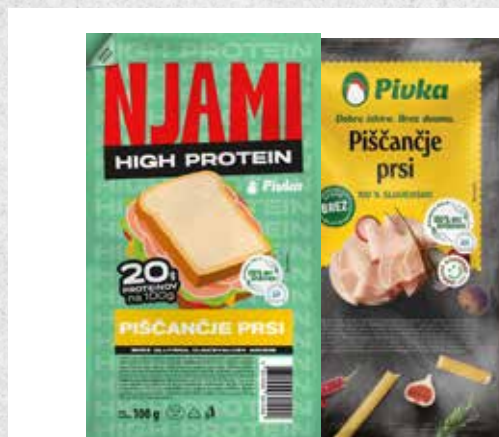

s Tuš klub kartico
2³⁹
3,05

SUHA DOMAČA SALAMA

- Tuš • cena za 1 kg
- Popust se obračuna pri blagajni.

**-34%
CENEJE**

s Tuš klub kartico
15⁹⁹
PC 30: 15,99 24,49

**KLOBASA
ROŽA
Z'DEŽELE**

- postrežno
- cena za 1 kg
- Popust se obračuna pri blagajni.

**-40%
CENEJE**

s Tuš klub kartico
8⁹⁹
14,99

PIŠČANČJE PRSI SLIM & FIT

- Perutnina Ptuj • 400 g

**-30%
CENEJE**

s Tuš klub kartico
4⁶⁸
6,59

**NAREZKI
PIVKA IN
NJAMI**

- več vrst
- 100 ali 150 g
- Redna cena: od 1,89 €

s Tuš klub kartico
**-25%
CENEJE**

**BLEJSKA KLOBASA
Z VRTNINAMI**

- postrežno
- Meso Kamnik
- cena za 1 kg

**-33%
CENEJE**

s Tuš klub kartico
7⁹⁹
11,99

**-32%
CENEJE**

s Tuš klub kartico
12⁸⁶
18,99

Ponudba velja od 22. 4. do 28. 4. 2026.

ZLATA MORTADELA Z OLIVAMI

ANTON

- postrežno
- Meso Kamnik
- cena za 1 kg

6 x 1 l

ALPSKO MLEKO

- Izbrana kakovost
- polnomastno
- Ljubljanske mlekarne • 6 x 1 l

-26% CENEJE

s Tuš klub kartico
6⁹⁹
PC 30: 6,49