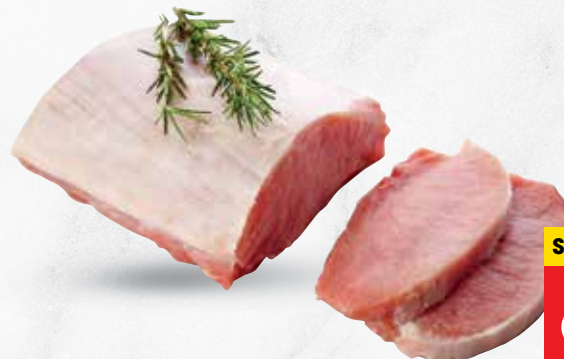

8,99

**MLETO MEŠANO
MESO**
• cena za kg

SUPER CENA

7,79

**GOVEJE
PODPLEČJE,
VRAT IK**
• brez kosti
• cena za kg

SUPER CENA

8,99

**SVINJSKA
LEDJA**
• brez kosti
• cena za kg