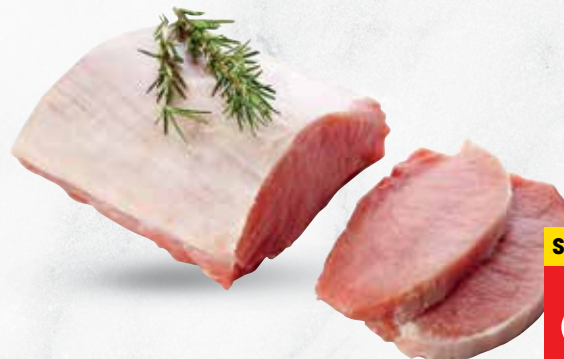

**SVINJSKA
LEDJA**
• brez kosti
• cena za kg

SUPER CENA

6,99